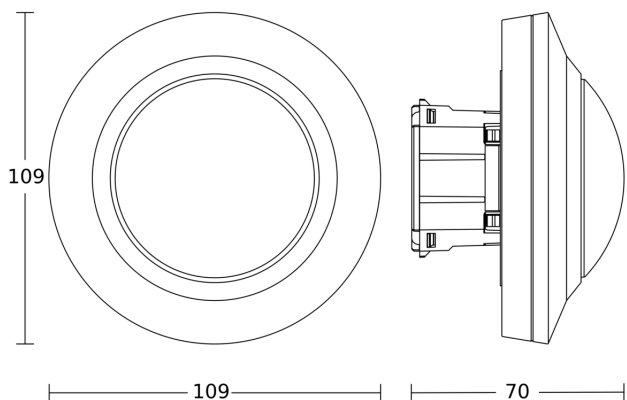

# MD-8 ECO

COM1 - faux-plafonds  
EAN 4007841 087807  
Réf. 087807

Dessin dimensionnel 1

Dessin dimensionnel 2